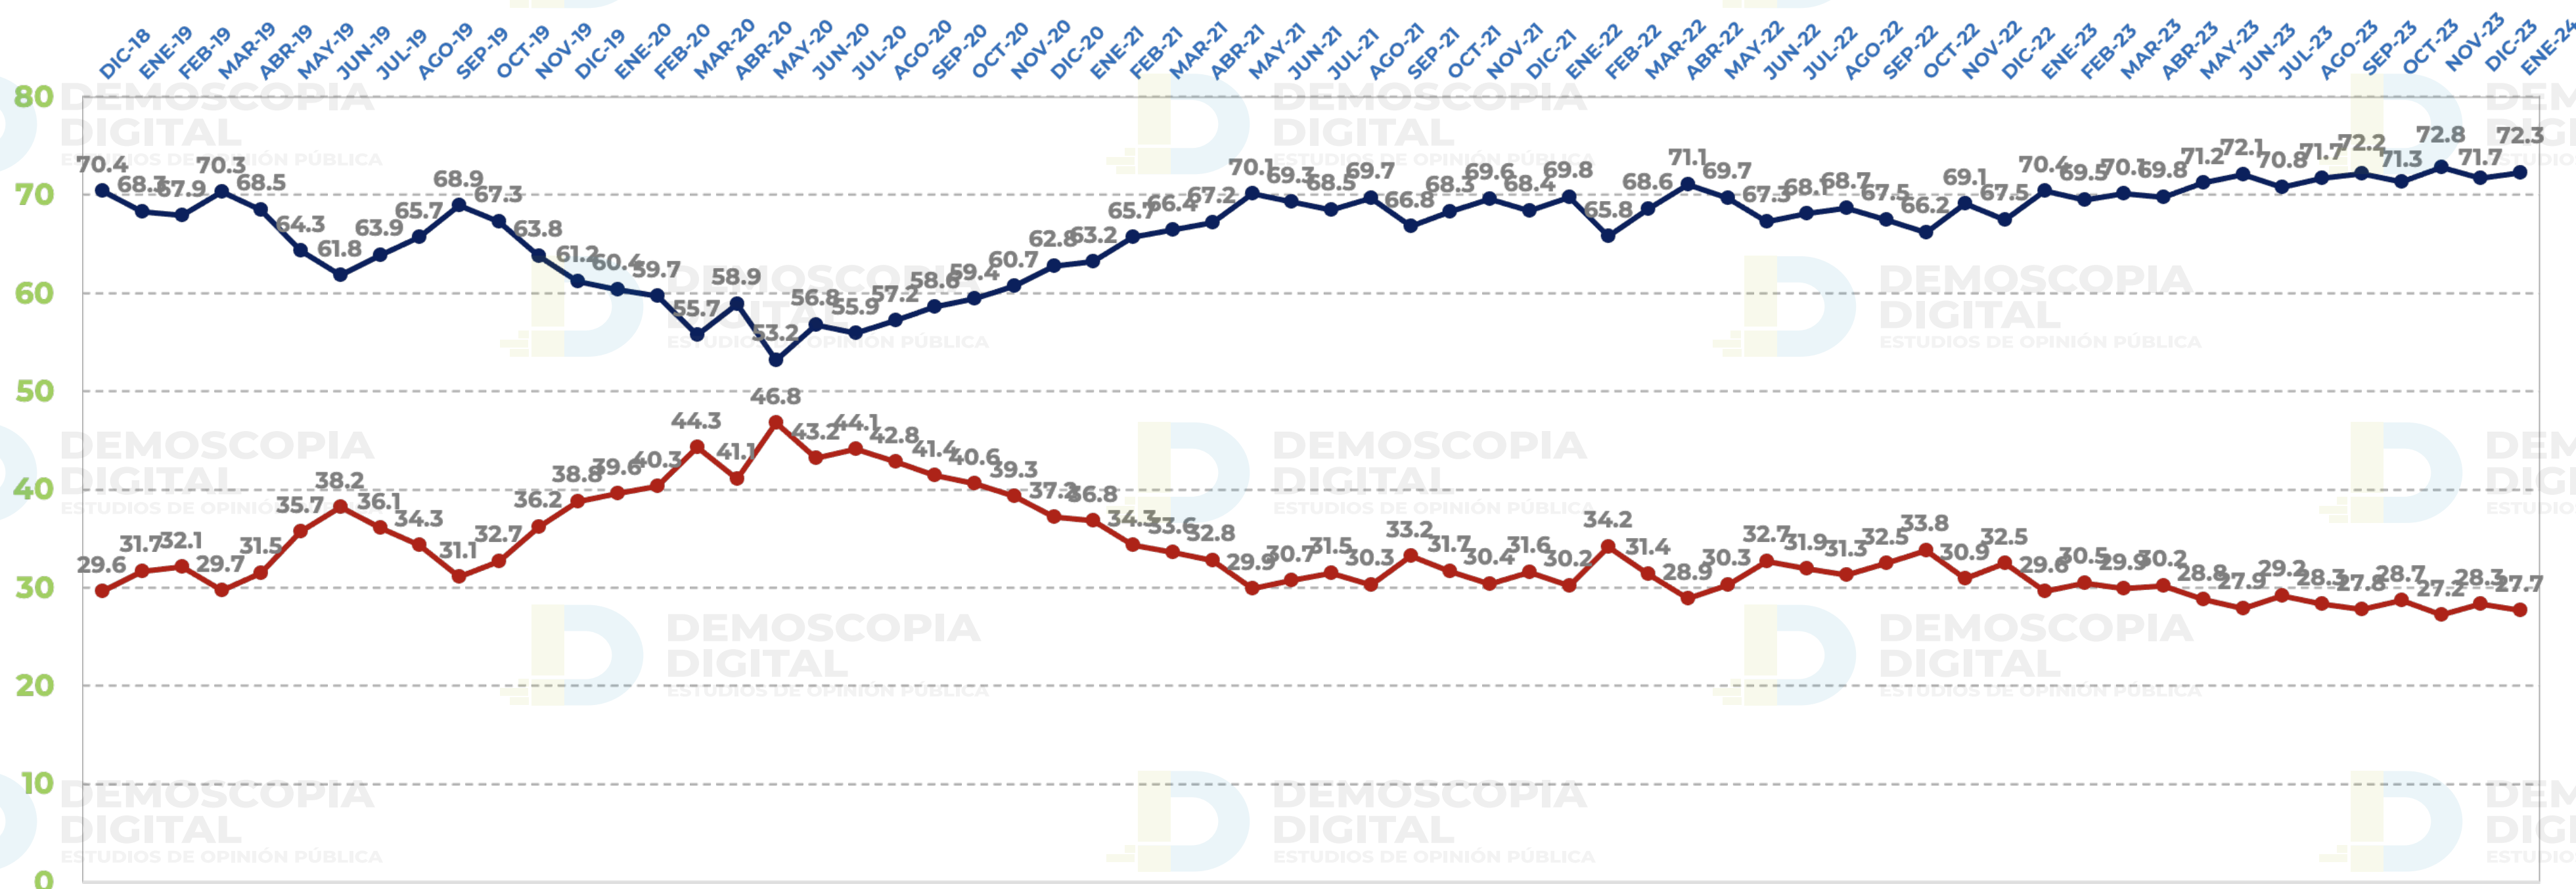

ENERO 2024

APRUEBA

72.3%

DESAPRUEBA

27.7%

Encuesta realizada con rigor científico y estadístico, aplicada a usuarios de WhatsApp por medio de una plataforma multiagente. Muestra: 32,000 personas mayores de 18 años, de todos los estados de la República Mexicana. Asumiendo muestreo aleatorio simple con población infinita, el margen de error se ubica en el +/- 3.8% bajo supuesto de varianza máxima y se determina en un \pm 95% de confianza Fechas de levantamiento: Entre Los días del 28 al 31 de Enero. © Todos los derechos reservados DEMOSCOPIA DIGITAL,S.A se autoriza su reproducción al hacer referencia al autor.

/demosciadigital

55 7958 0491
WhatsApp

APROBACIÓN PRESIDENCIAL ANDRÉS MANUEL LÓPEZ OBRADOR

(TRACKING)

Encuesta realizada con rigor científico y estadístico, aplicada a usuarios de WhatsApp por medio de una plataforma multiagente. Muestra: 32,000 personas mayores de 18 años, de todos los estados de la República Mexicana. Asumiendo muestreo aleatorio simple con población infinita, el margen de error se ubica en el +/- 3.8% bajo supuesto de varianza máxima y se determina en un \pm 95% de confianza Fechas de levantamiento: Entre Los días del 28 al 31 de Enero. © Todos los derechos reservados DEMOSCOPIA DIGITAL,S.A se autoriza su reproducción al hacer referencia al autor.