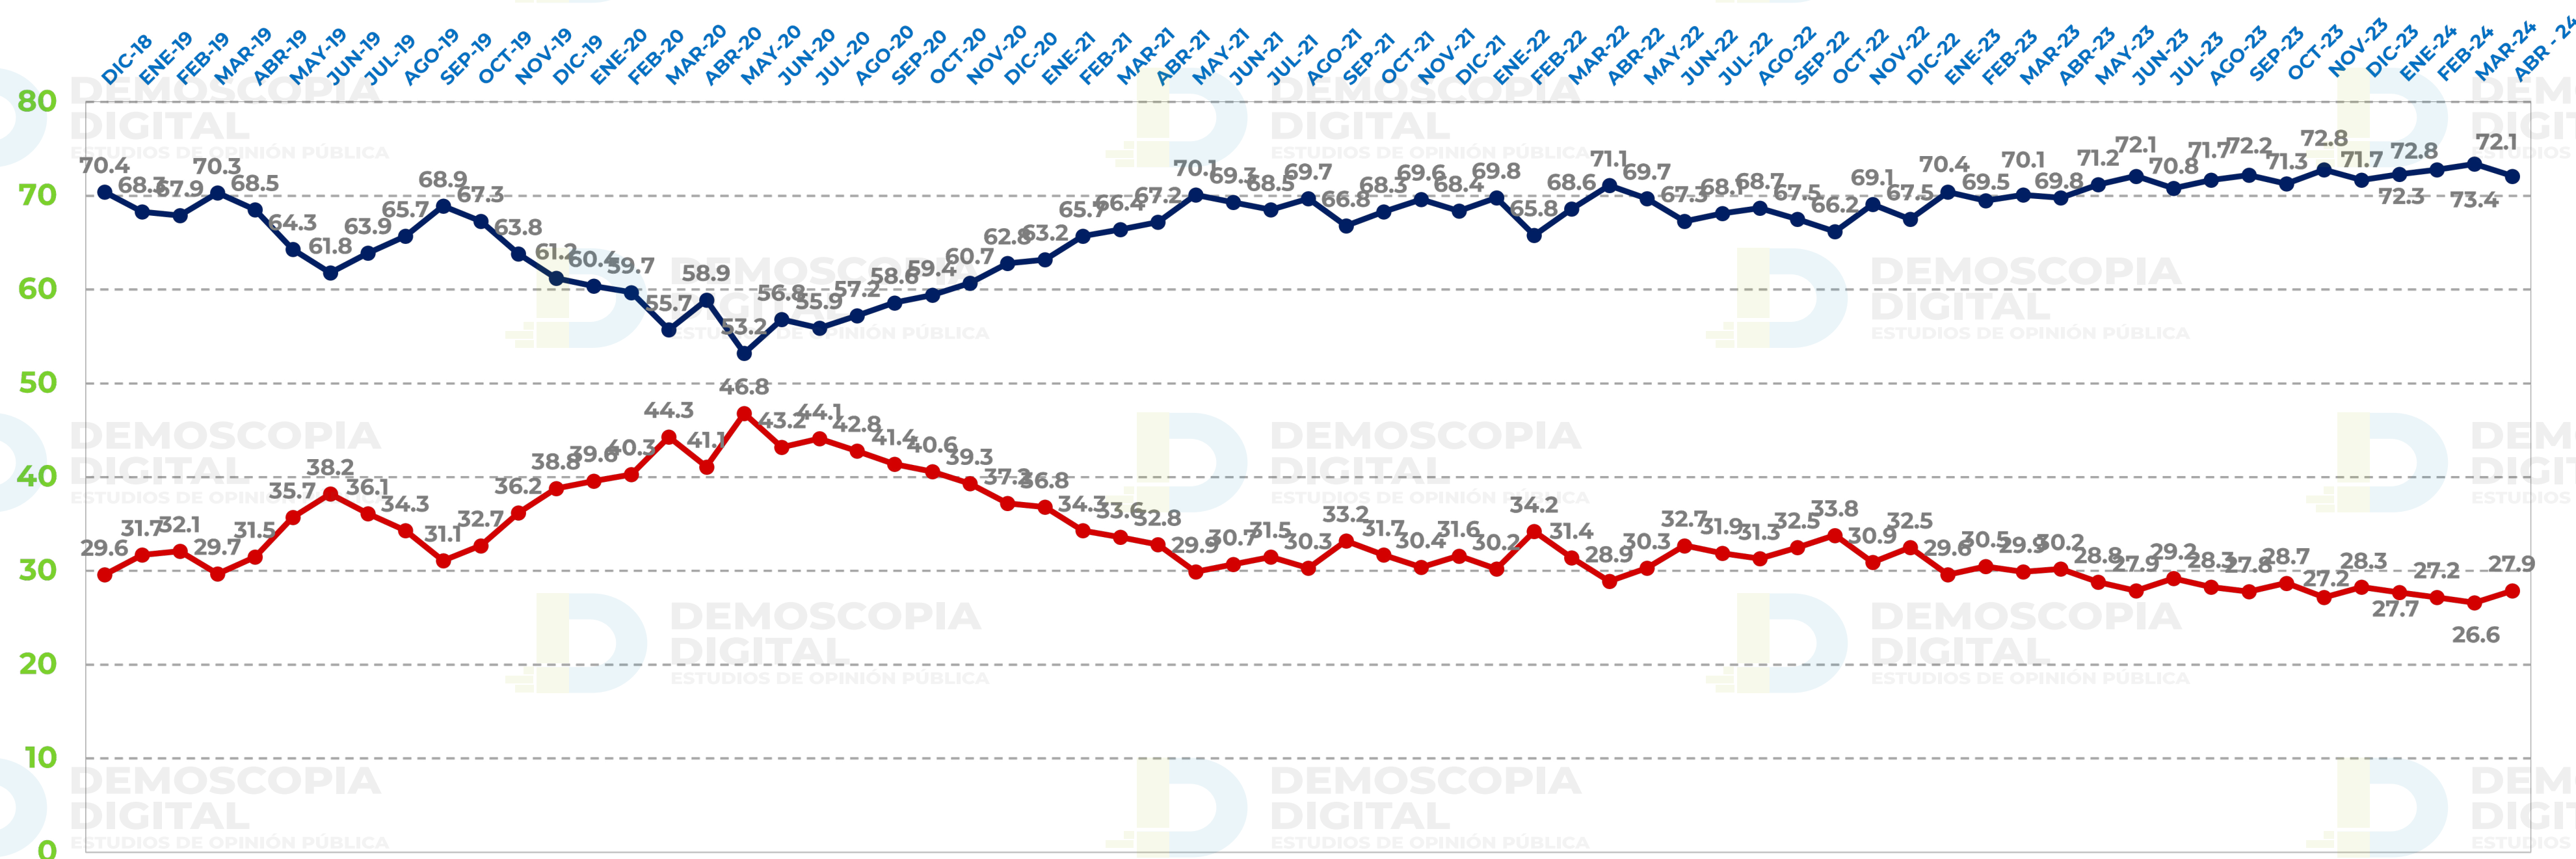

ABRIL 2024

DESAPRUEBA

27.9%

Encuesta realizada con rigor científico y estadístico, aplicada a usuarios de WhatsApp por medio de una plataforma multiagente. Muestra: 32,000 personas mayores de 18 años, de todos los estados de la República Mexicana. Asumiendo muestreo aleatorio simple con población infinita, el margen de error se ubica en el +/- 3.8% bajo supuesto de varianza máxima y se determina en un \pm 95% de confianza. Fechas de levantamiento: Entre Los días del 27 al 30 de Abril. © Todos los derechos reservados DEMOSCOPIA DIGITAL,S.A se autoriza su reproducción al hacer referencia al autor.

/demosciadigital

56 5094 2400
WhatsApp

APROBACIÓN PRESIDENCIAL ANDRÉS MANUEL LÓPEZ OBRADOR

(TRACKING)

Encuesta realizada con rigor científico y estadístico, aplicada a usuarios de WhatsApp por medio de una plataforma multiagente. Muestra: 32,000 personas mayores de 18 años, de todos los estados de la República Mexicana. Asumiendo muestreo aleatorio simple con población infinita, el margen de error se ubica en el +/- 3.8% bajo supuesto de varianza máxima y se determina en un \pm 95% de confianza. Fechas de levantamiento: Entre Los días del 27 al 30 de Abril. © Todos los derechos reservados DEMOSCOPIA DIGITAL,S.A se autoriza su reproducción al hacer referencia al autor.

Encuesta realizada con rigor científico y estadístico, aplicada a usuarios de WhatsApp por medio de una plataforma multiagente. Muestra: 32,000 personas mayores de 18 años, de todos los estados de la República Mexicana. Asumiendo muestreo aleatorio simple con población infinita, el margen de error se ubica en el +/- 3.8% bajo supuesto de varianza máxima y se determina en un \pm 95% de confianza. Fechas de levantamiento: Entre Los días del 27 al 30 de Abril. © Todos los derechos reservados DEMOSCOPIA DIGITAL,S.A se autoriza su reproducción al hacer referencia al autor.