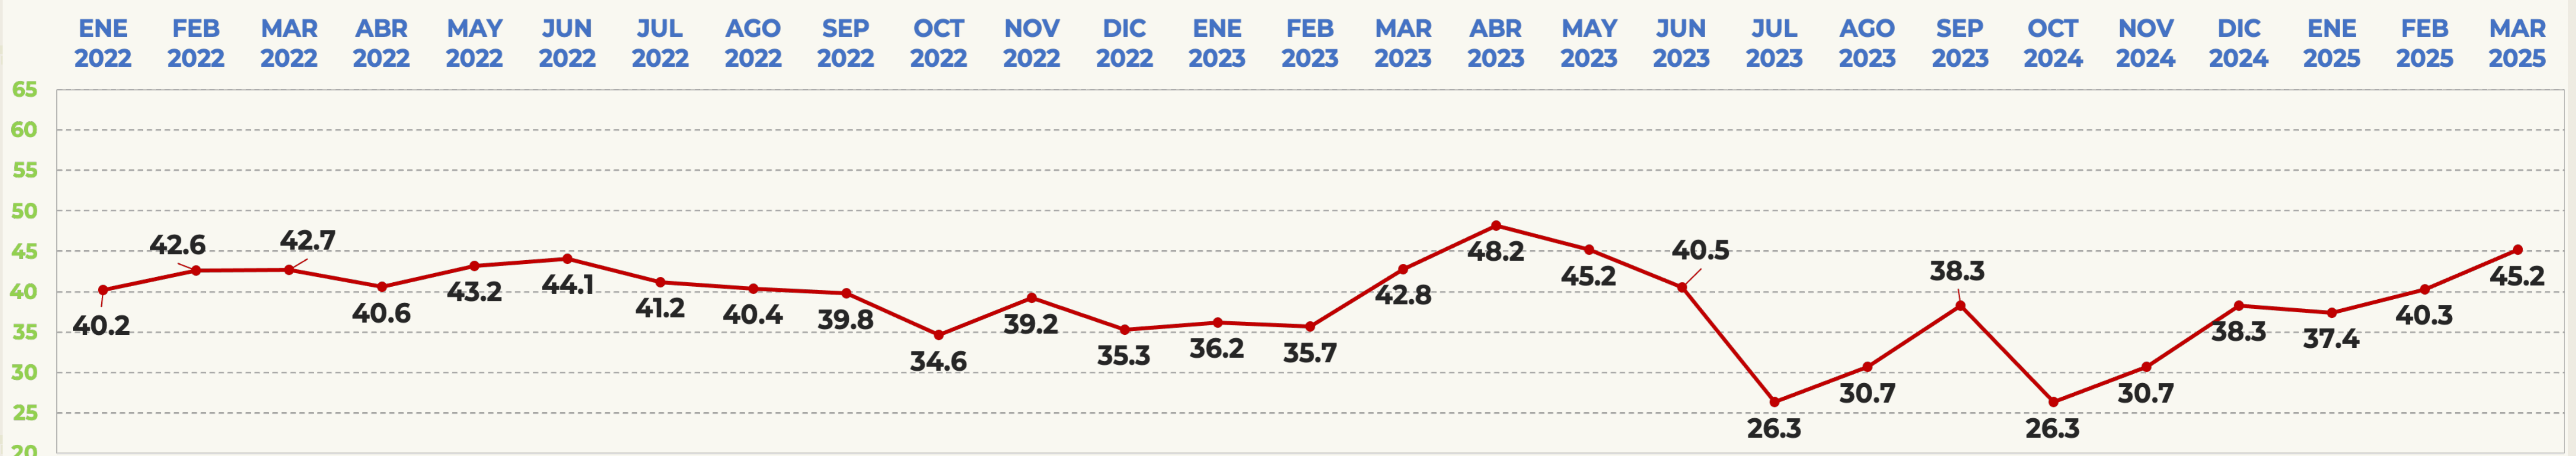

MANUEL GÁLVEZ

ALCALDE DE SAHUAYO, MICH.

APROBACIÓN DE ALCALDES

EVALUACIÓN DEL MES

45.2%

APRUEBA

TRACKING MENSUAL DE APROBACIÓN