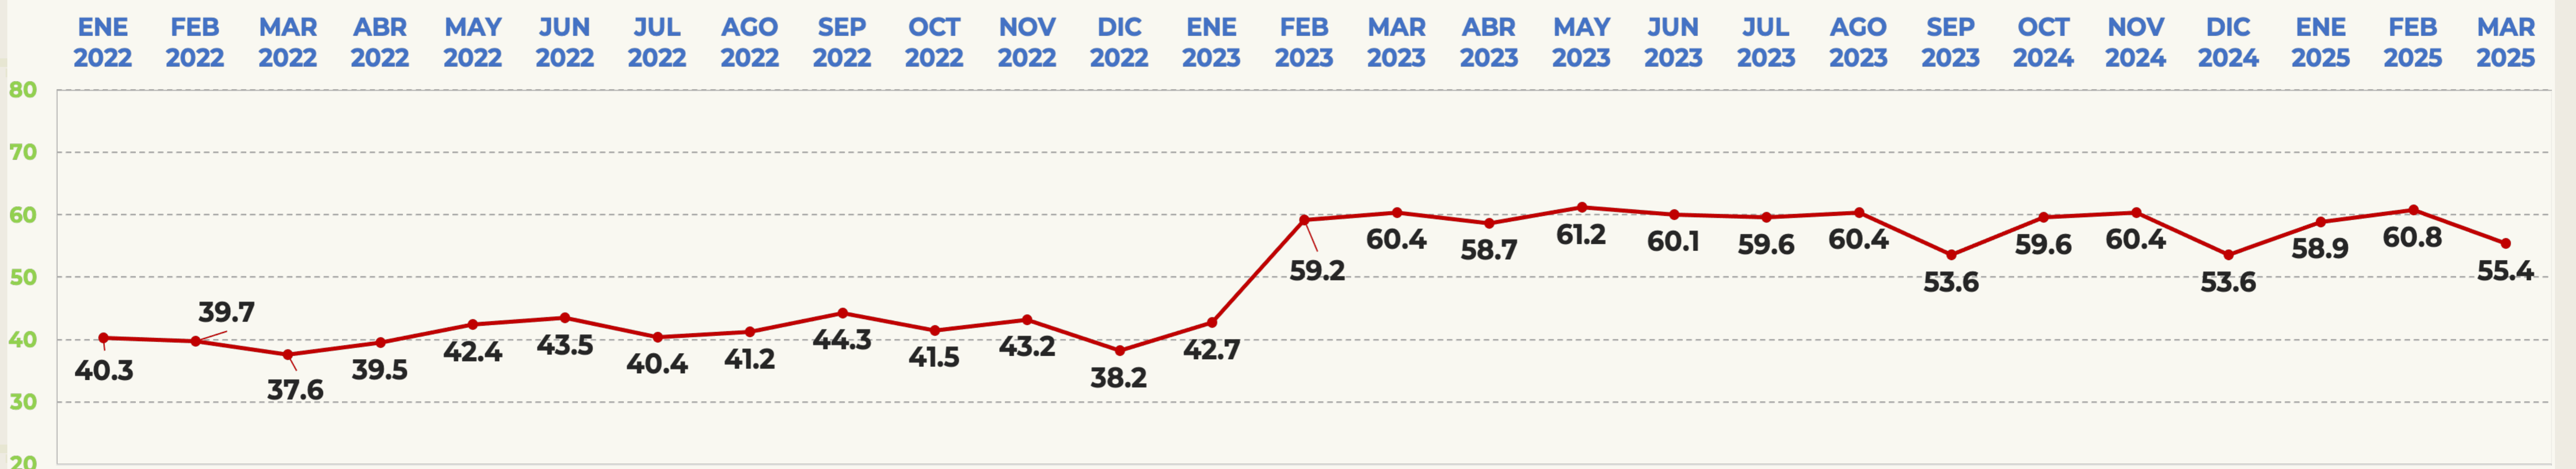

### EVALUACIÓN DEL MES

**55.4%**

**APRUEBA**

morena

### TRACKING MENSUAL DE APROBACIÓN