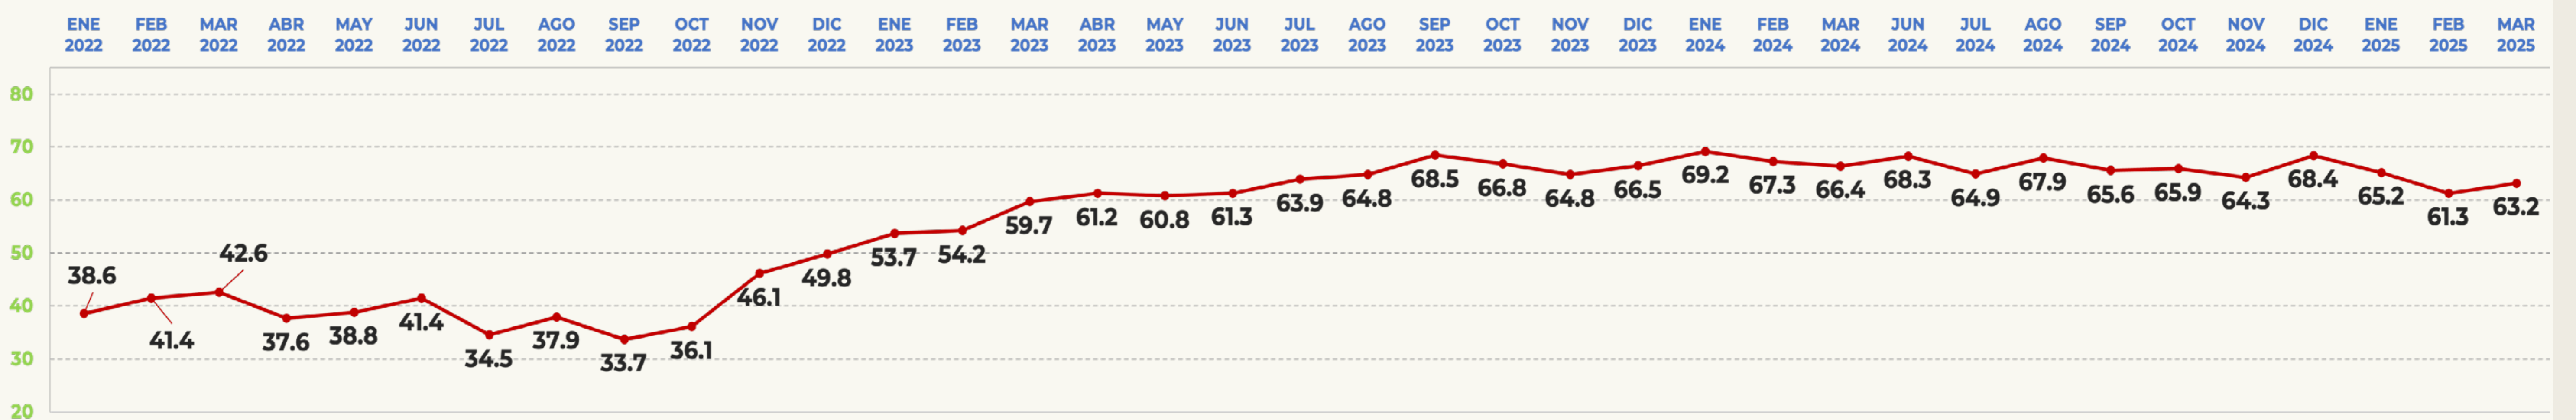

CARLOS SOTO

ALCALDE DE ZAMORA, MICH.

APROBACIÓN DE ALCALDES

EVALUACIÓN DEL MES

63.2%

APRUEBA

TRACKING MENSUAL DE APROBACIÓN